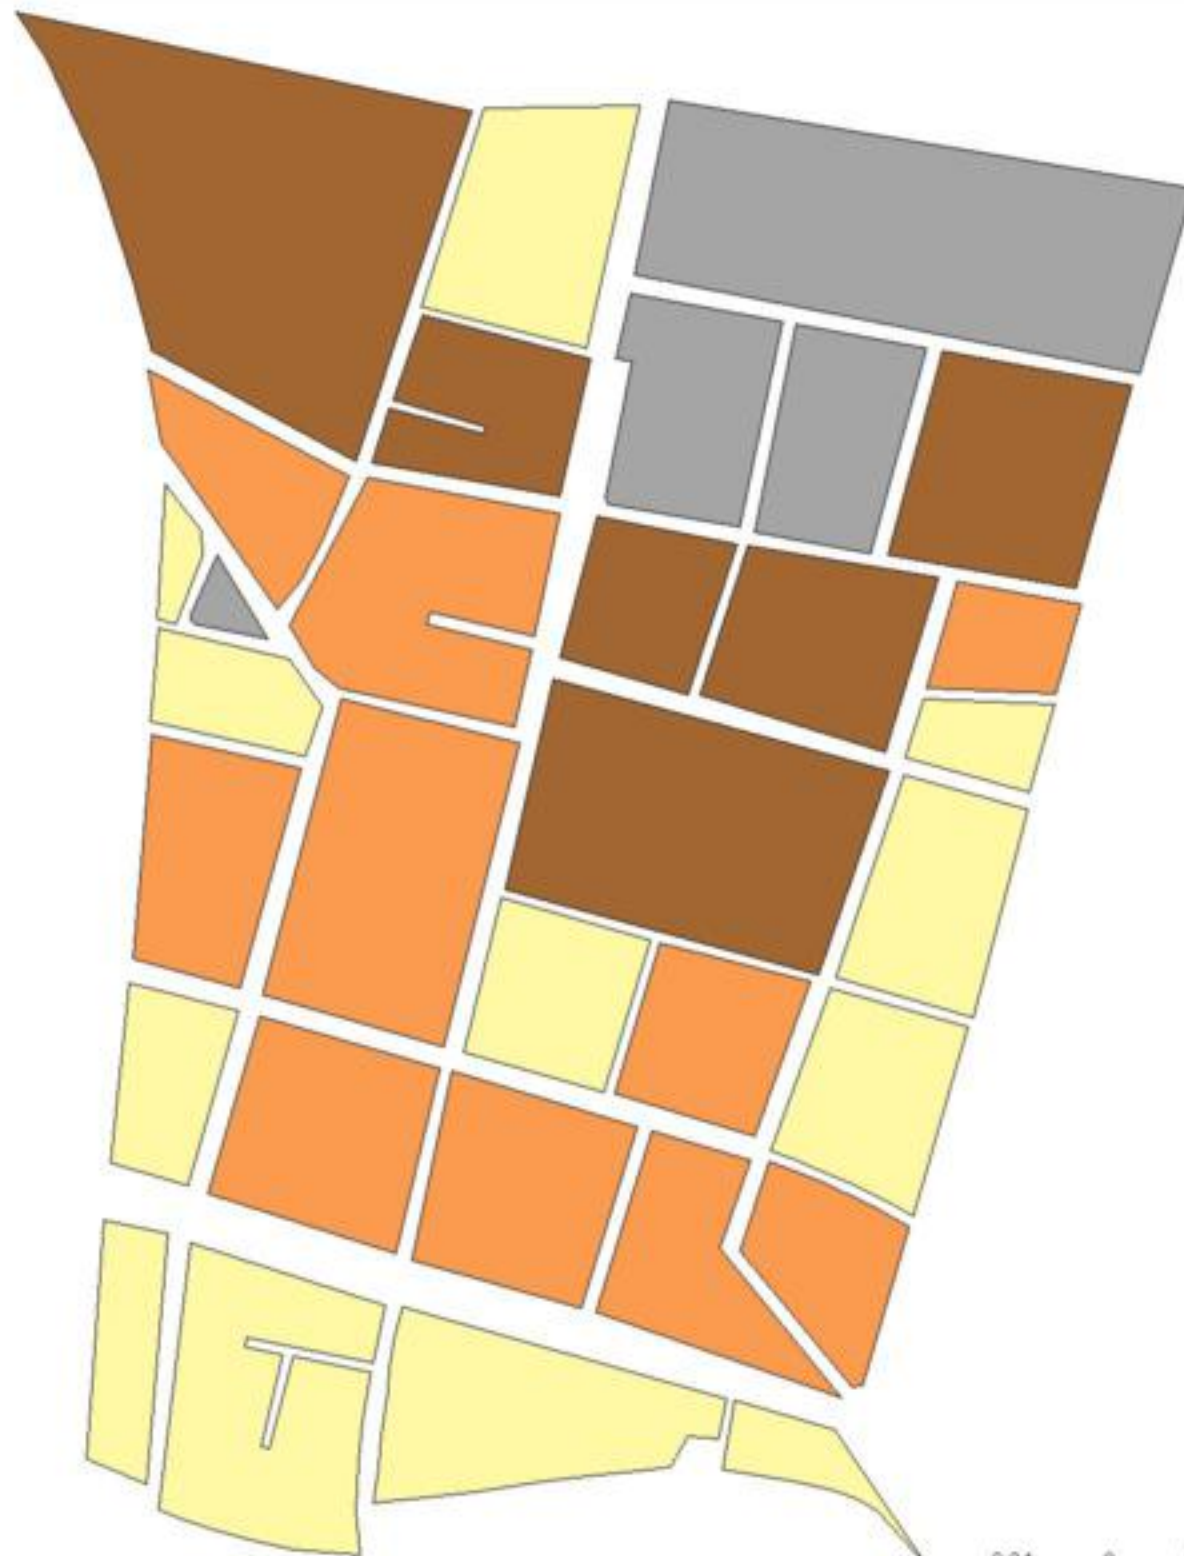

**EVALUA DF**  
Consejo de Evaluación del  
Desarrollo Social del  
Distrito Federal

### ÍNDICE DE DESARROLLO SOCIAL

Delegación: Azcapotzalco  
Colonia: Centro de Azcapotzalco  
Grado de desarrollo: Medio

#### Grado de Desarrollo Social

-  Muy bajo
-  Bajo
-  Medio
-  Alto
-  Sin dato

0.04 0 0.04 0.08 Kilómetros

Fuente: Elaboración propia con datos de Seduvi e INEGI